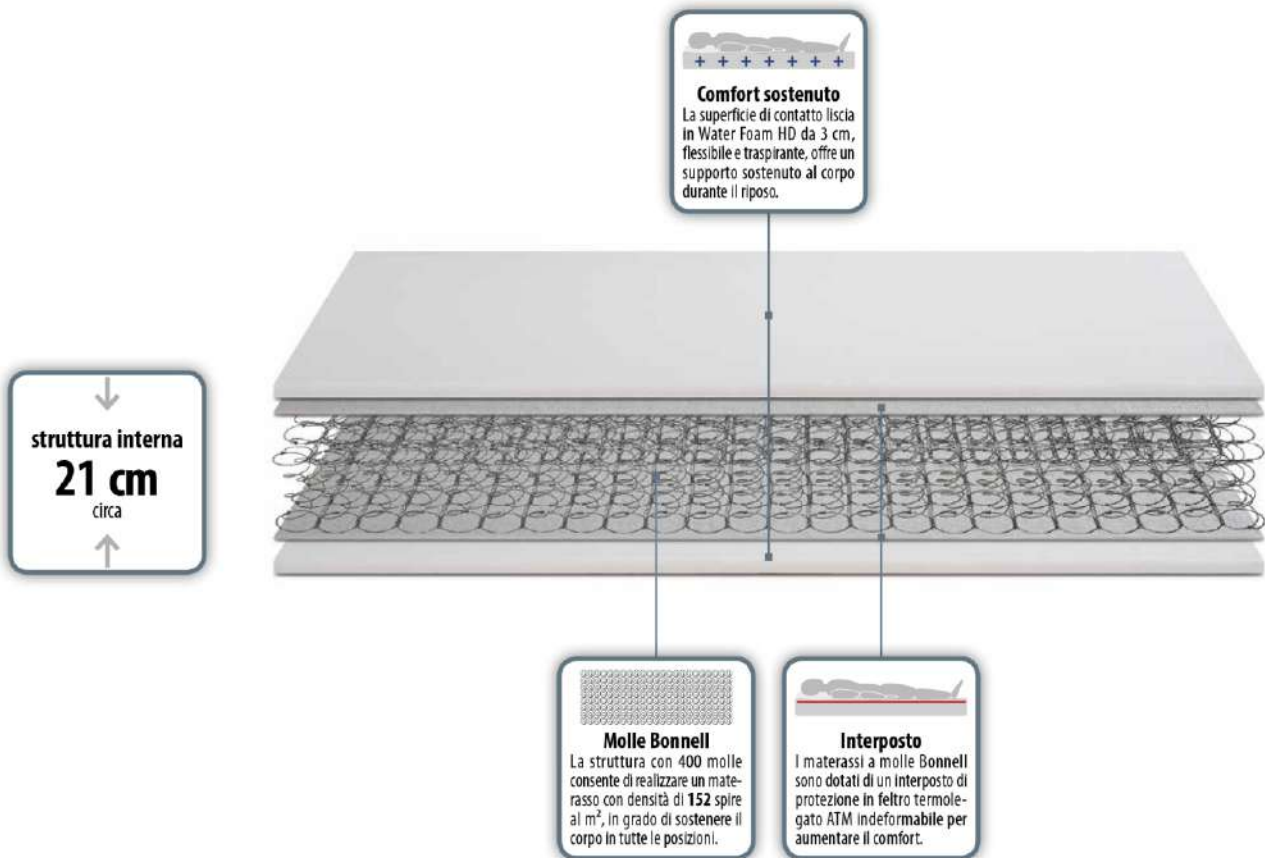

+

TRADIZIONALE

+

IGIENICO

+

TRASPIRANTE

Il classico materasso realizzato con **400 Molle Bonnell** (nella versione matrimoniale) biconiche e in acciaio temperato, offrono differenti tipologie di accoglienza in base ai diversi materiali utilizzati come superficie di contatto. Dotato di **Sistema Box Air**, una struttura perimetrale che regala robustezza e indeformabilità.