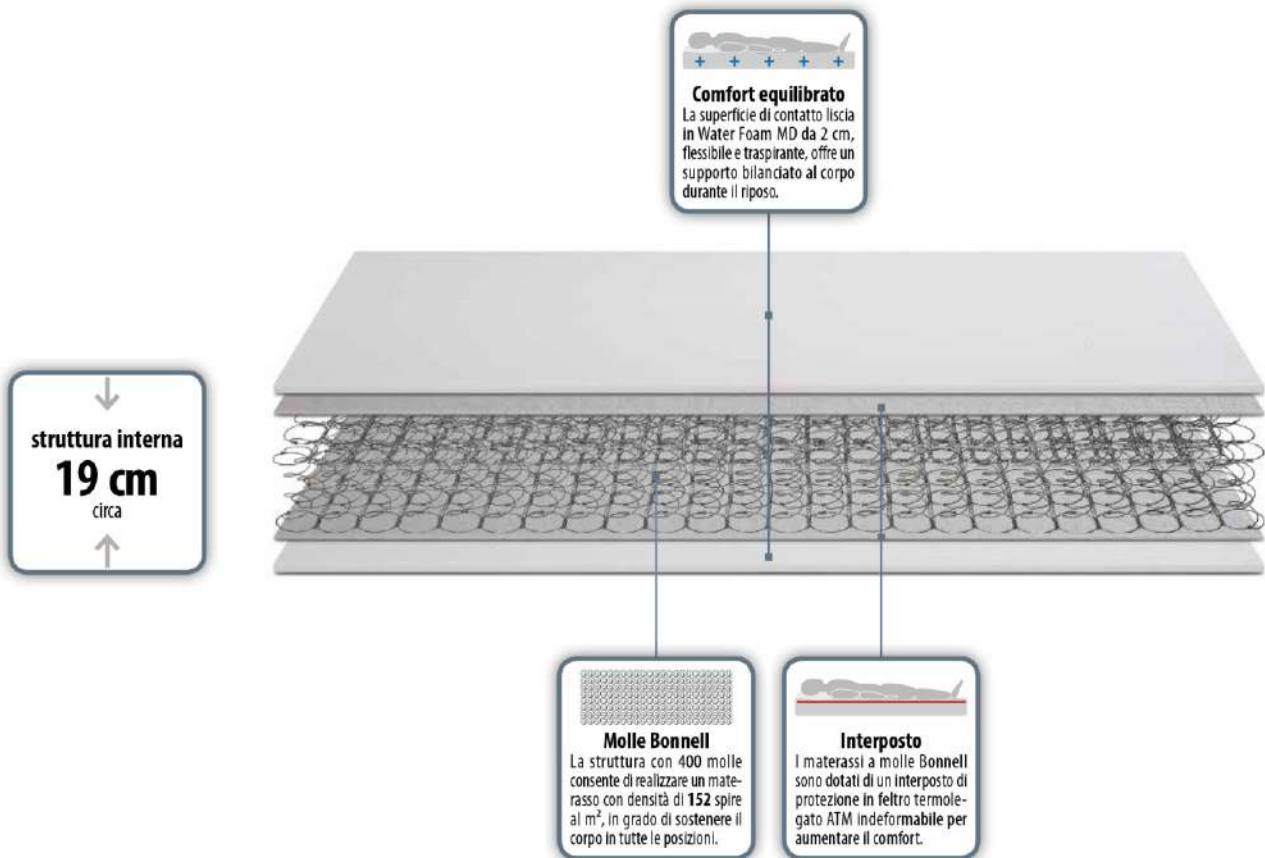

Comfort equilibrato
La superficie di contatto liscia in Water Foam MD da 2 cm, flessibile e traspirante, offre un supporto bilanciato al corpo durante il riposo.

Molle Bonnell
La struttura con 400 molle consente di realizzare un materasso con densità di 152 spire al m², in grado di sostenere il corpo in tutte le posizioni.

Interposto
I materassi a molle Bonnell sono dotati di un interposto di protezione in feltro termolegato ATM indeformabile per aumentare il comfort.

materasso finito

23 cm
circa

rivestimento

FISSO
con 4 maniglie

Il classico materasso realizzato con **400 Molle Bonnell** (nella versione matrimoniale) biconiche e in acciaio temprato, offrono differenti tipologie di accoglienza in base ai diversi materiali utilizzati come superficie di contatto. Dotato di **Sistema Box Air**, una struttura perimetrale che regala robustezza e indeformabilità.

TRADIZIONALE

IGIENICO

TRASPIRANTE

POWER SOFT TOUCH

I materassi prodotti con molleggio tradizionale, costituito da **600 Small Bonnell** (nella versione matrimoniale) in acciaio di dimensioni ridotte e forma biconica, assicurano un'ottima rigidità e una portanza omogenea su tutta la superficie per una ergonomica postura del corpo durante il sonno. Un trattamento di tempra rende le molle antideformanti. Dotato di **Sistema Box Air**, una struttura perimetrale che regala robustezza e indeformabilità.