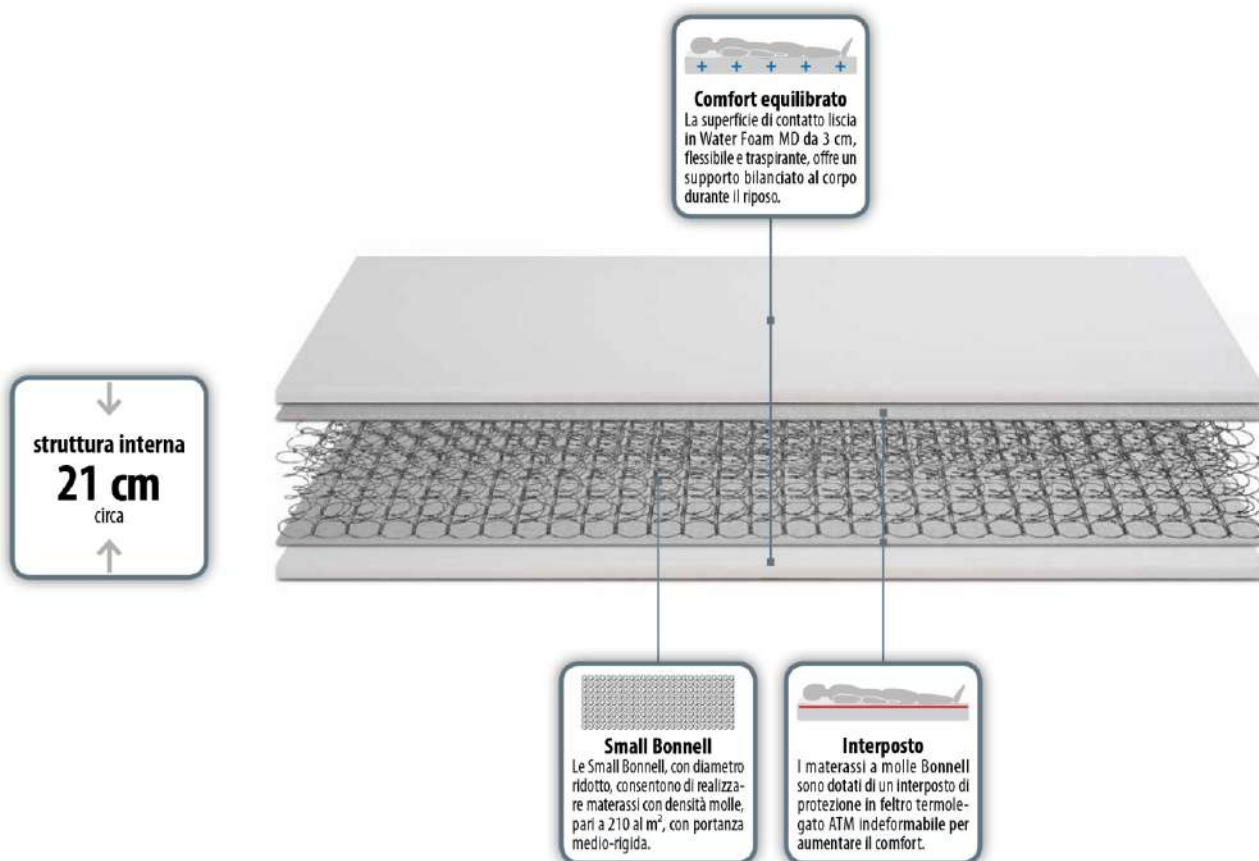

Il classico materasso realizzato con **400 Molle Bonnell** (nella versione matrimoniale) biconiche e in acciaio temprato, offrono differenti tipologie di accoglienza in base ai diversi materiali utilizzati come superficie di contatto. Dotato di **Sistema Box Air**, una struttura perimetrale che regala robustezza e indeformabilità.

TRADIZIONALE

IGIENICO

TRASPIRANTE

POWER SOFT TOUCH

I materassi prodotti con molleggio tradizionale, costituito da **600 Small Bonnell** (nella versione matrimoniale) in acciaio di dimensioni ridotte e forma biconica, assicurano un'ottima rigidità e una portanza omogenea su tutta la superficie per una ergonomica postura del corpo durante il sonno. Un trattamento di tempra rende le molle antideformanti. Dotato di **Sistema Box Air**, una struttura perimetrale che regala robustezza e indeformabilità.